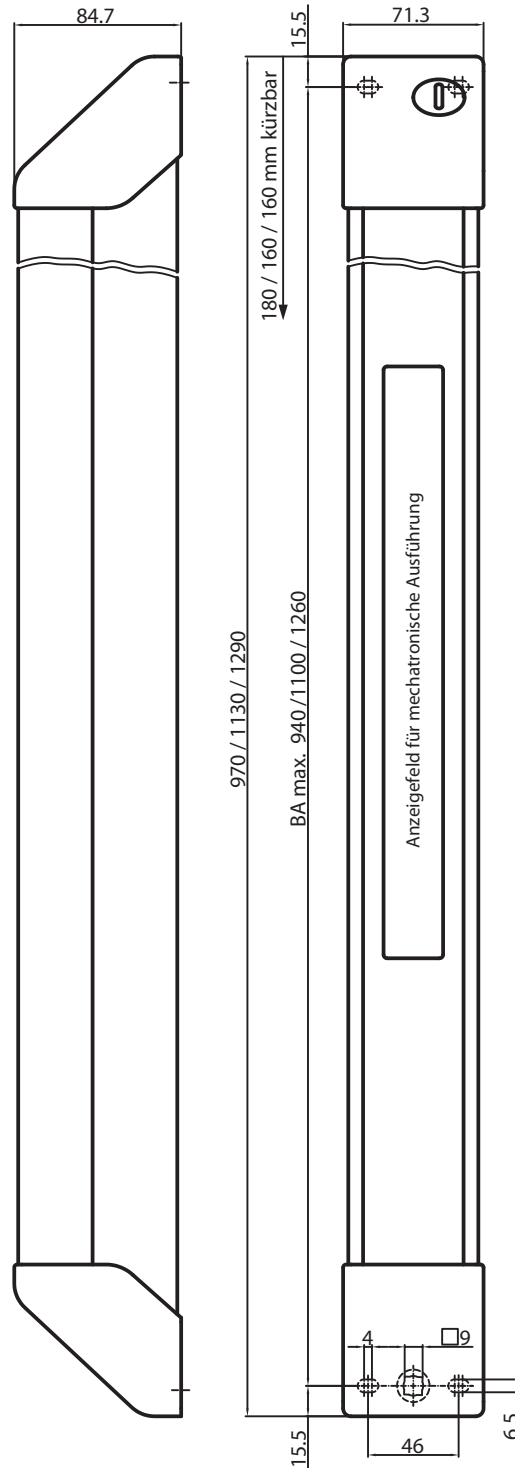

5980 / 5981 / 5982 / 5983

MSL eBar

Bestellangaben:

5980/5981/5982/5983 940, 1100, 1260

Abbildung = DIN links

10/2010

MSL Schloss- und Beschlägefabrik AG

CH-4245 Kleinlützel

Tel. 061 775 11 11 Fax 061 775 11 77

www.msl-lock.com info@msl-lock.com