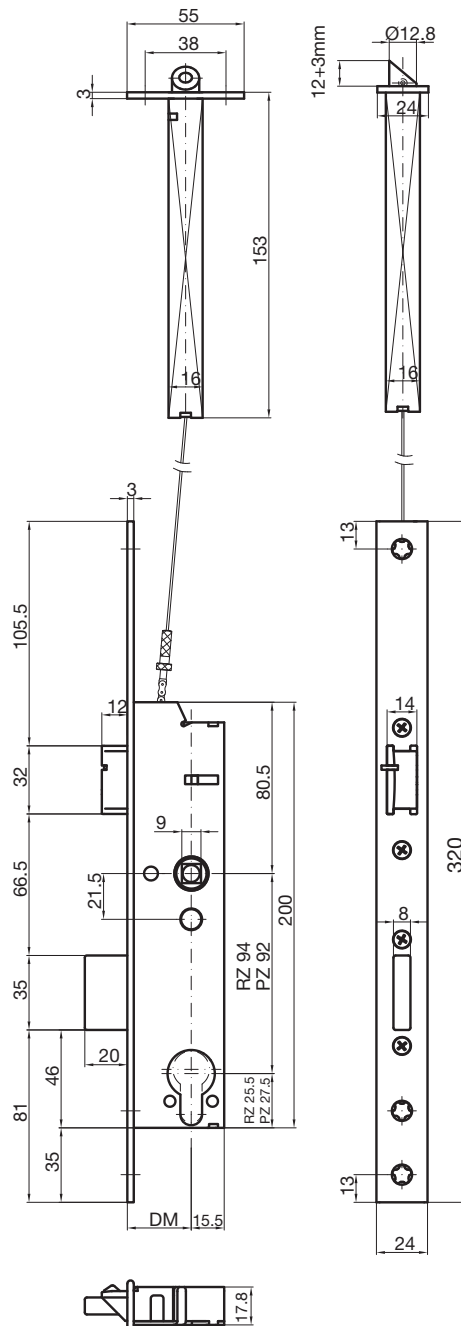

Innovative Schlosstechnik

19566PB-SV

DELTA Rohrrahmen-Panik-Sicherheits-Einsteckschloss

Mit Zusatzfalle oben, mit Selbstverriegelung, Panikfunktion B

Abbildung = DIN links

Bestellangaben:

19566PB-SV.6 30, 35, 40, 50, 60 / 24e / 9, INOX mb

19566PB-SV.7 30, 35, 40, 50, 60 / 24e / 9, INOX mb