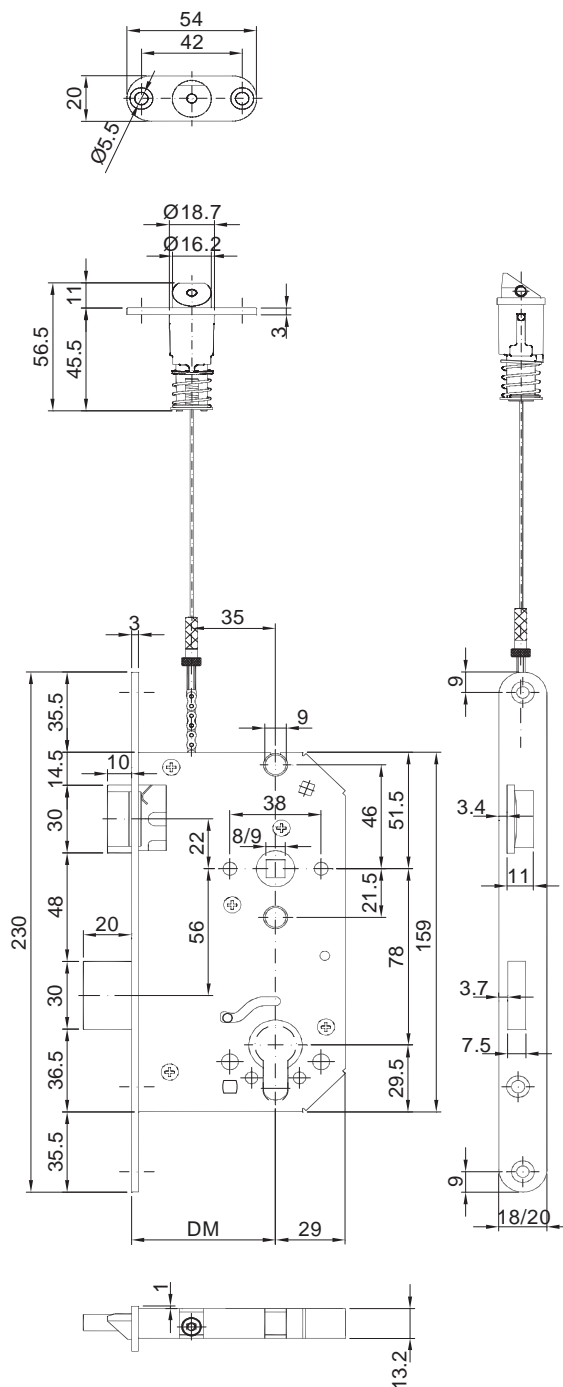

1755 Standard

CASA-Alpha Sicherheits-Einsteckschloss

Objektlinie; mit Zusatzfalle nach oben

Standardfalle; Feinguss

Riegel 1-tourig; 20 mm vorstehend; Feinguss

Schlosskasten blau verzinkt

Rund- u. Eckstulp; 18 oder 20mm; INOX matt

Falle und Riegel matt vernickelt

Nuss 8 oder 9mm; Sintermaterial

Distanz 78mm

Dornmass: 60; 70; 80 mm

1755.6 RZ-Rundzylinder

1755.7 PZ-Profilzylinder

Anwendungen:

Im Neubau- und Renovationsbereich

Objektlinie

mit Zusatzfalle nach oben

Abbildung = DIN links

Bestellangaben:

1755.6/7 60, 70, 80 / 18+20r/e / 9+8, INOX mb, l, r