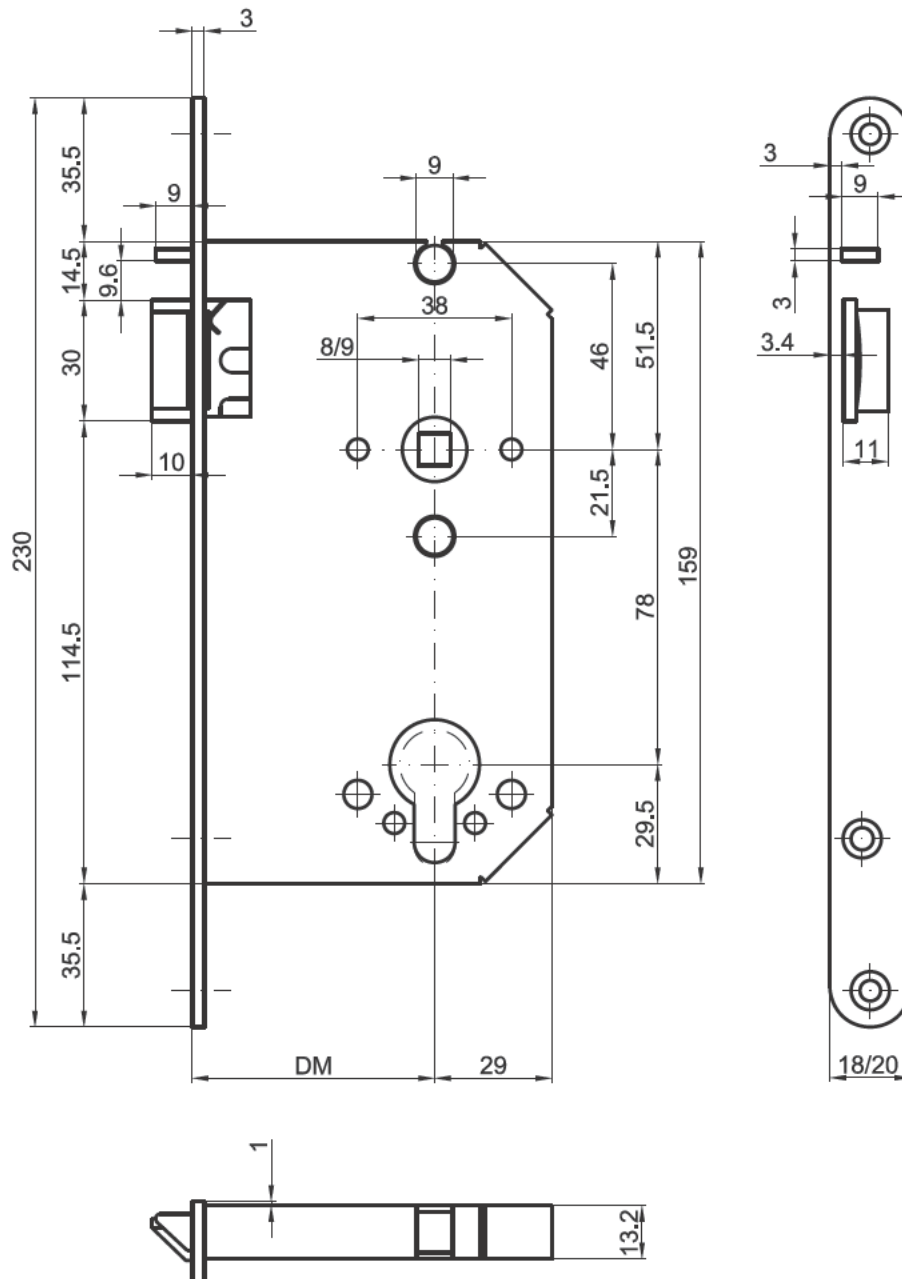

1254-FS

CASA-Alpha Sicherheits-Einsteckschloss

Sicherheits-Einsteckschloss mit Fallensicherung (FS)

Mit Wechsel

Nuss 9 mm; Stahl, einteilig

Distanz RZ+PZ 78 mm

Falle Stahl, vernickelt

Rundstulp 18 mm und 20 mm, INOX matt

CASA-Alpha Sicherheits-Einsteckschloss

Sicherheits-Einsteckschloss mit Fallensicherung (FS)

Bestellangaben:

1254-FS.6/7 60, 70, 80 / 230 x 18/20r / 9, INOX, n, l/r

08/2013