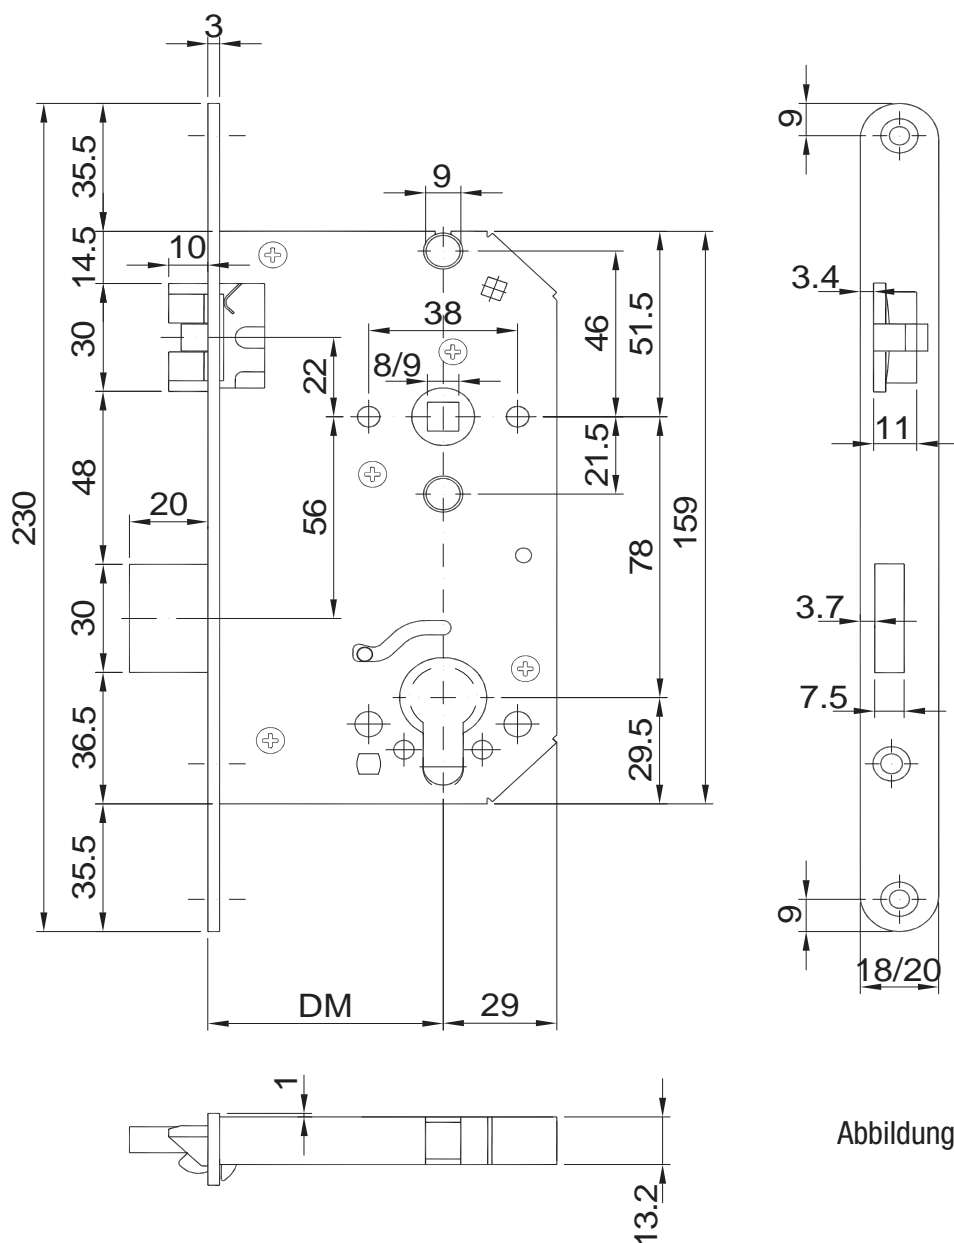

### CASA-Beta Sicherheits-Einsteckschloss

(Nachfolge für 1250KF)

Abbildung = DIN links